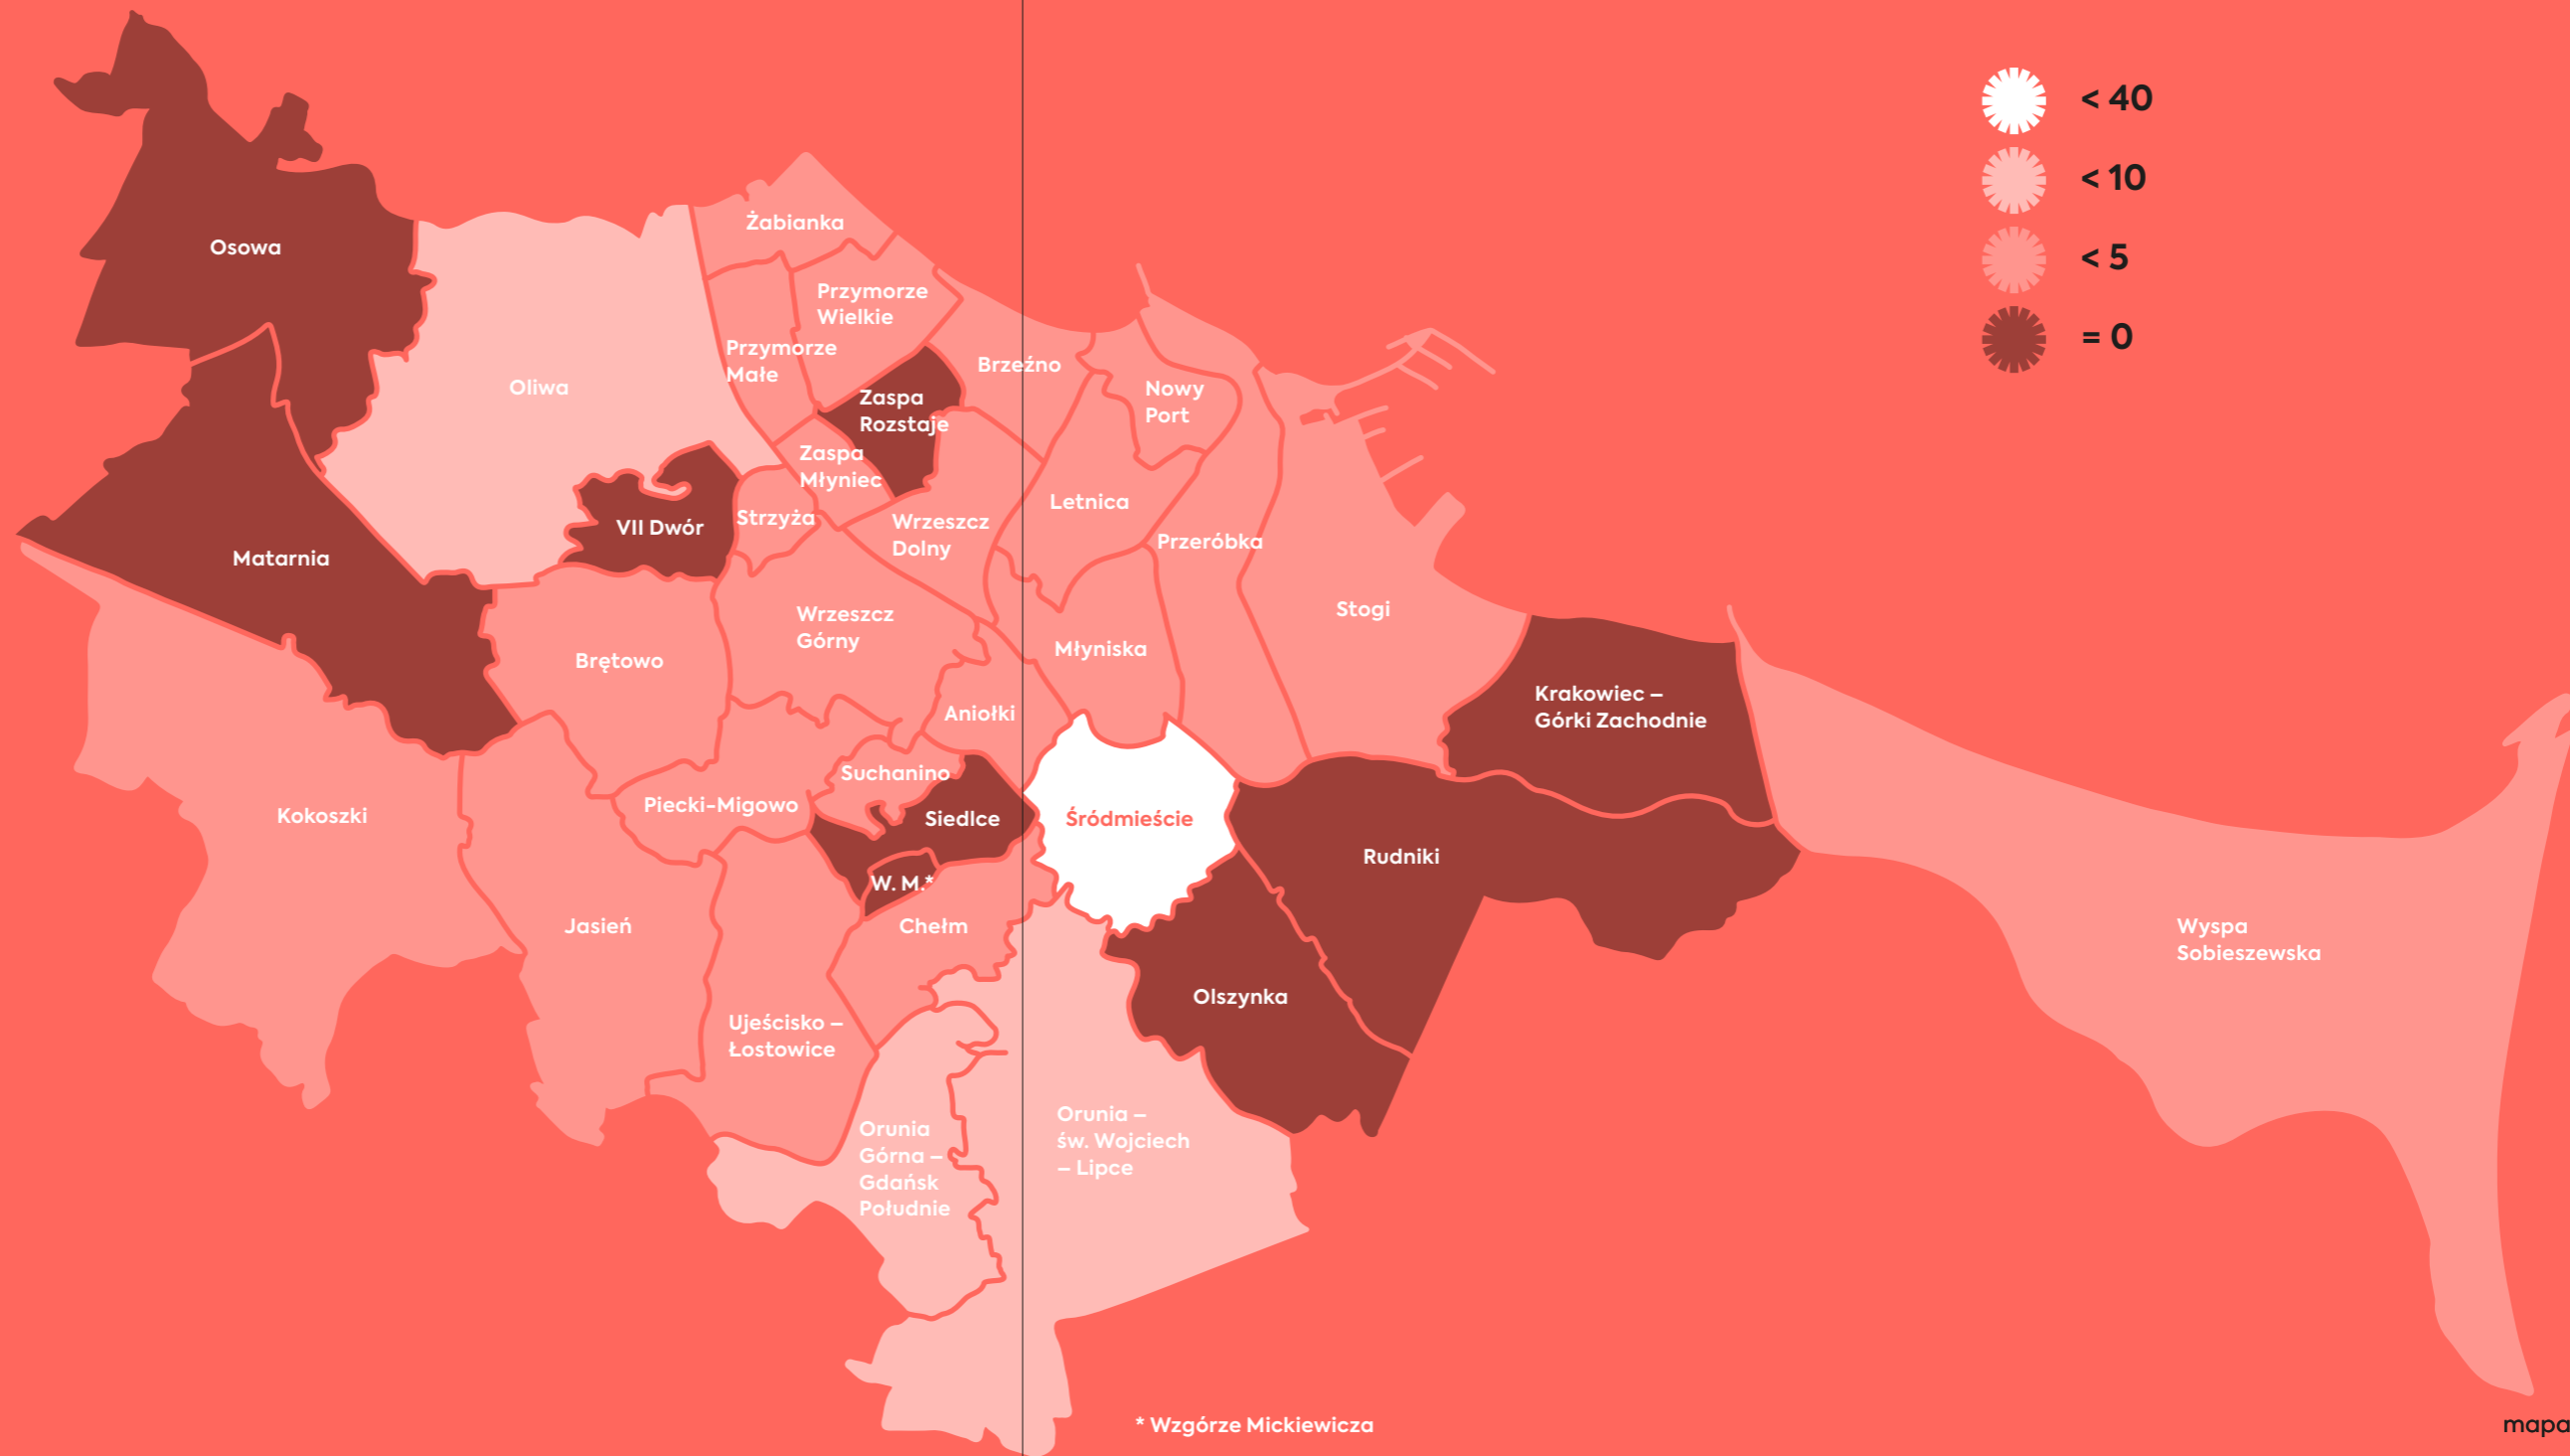

Katalog podzielony jest zgodnie z podziałem Gdańska na dzielnice, co pozwala się zorientować, w jakim stopniu każda z nich ma rozwiniętą ofertę edukacji kulturowej, jakie działania są mocniej reprezentowane, jakie mniej. Podmioty zajmujące się tego typu działalnością mogą się rozejrzeć i rozpoznać w większym stopniu środowisko, w którym pracują, a z kolei mieszkańcy i mieszkanki Gdańska sprawdzić, co jest dostępne w ich bezpośredniej okolicy. Mamy nadzieję, że ten katalog – choć jest tylko pracą dokumentacyjną – przyczyni się do licznych odkryć dotyczących zarówno różnorodności oferty edukacji do kultury w Gdańsku, jak i konkretnych instytucji i organizacji, w których można realizować swoje zainteresowania czy pasje.

# mapa Gdańska

\* placówki oświatowe

# mapa Gdańska