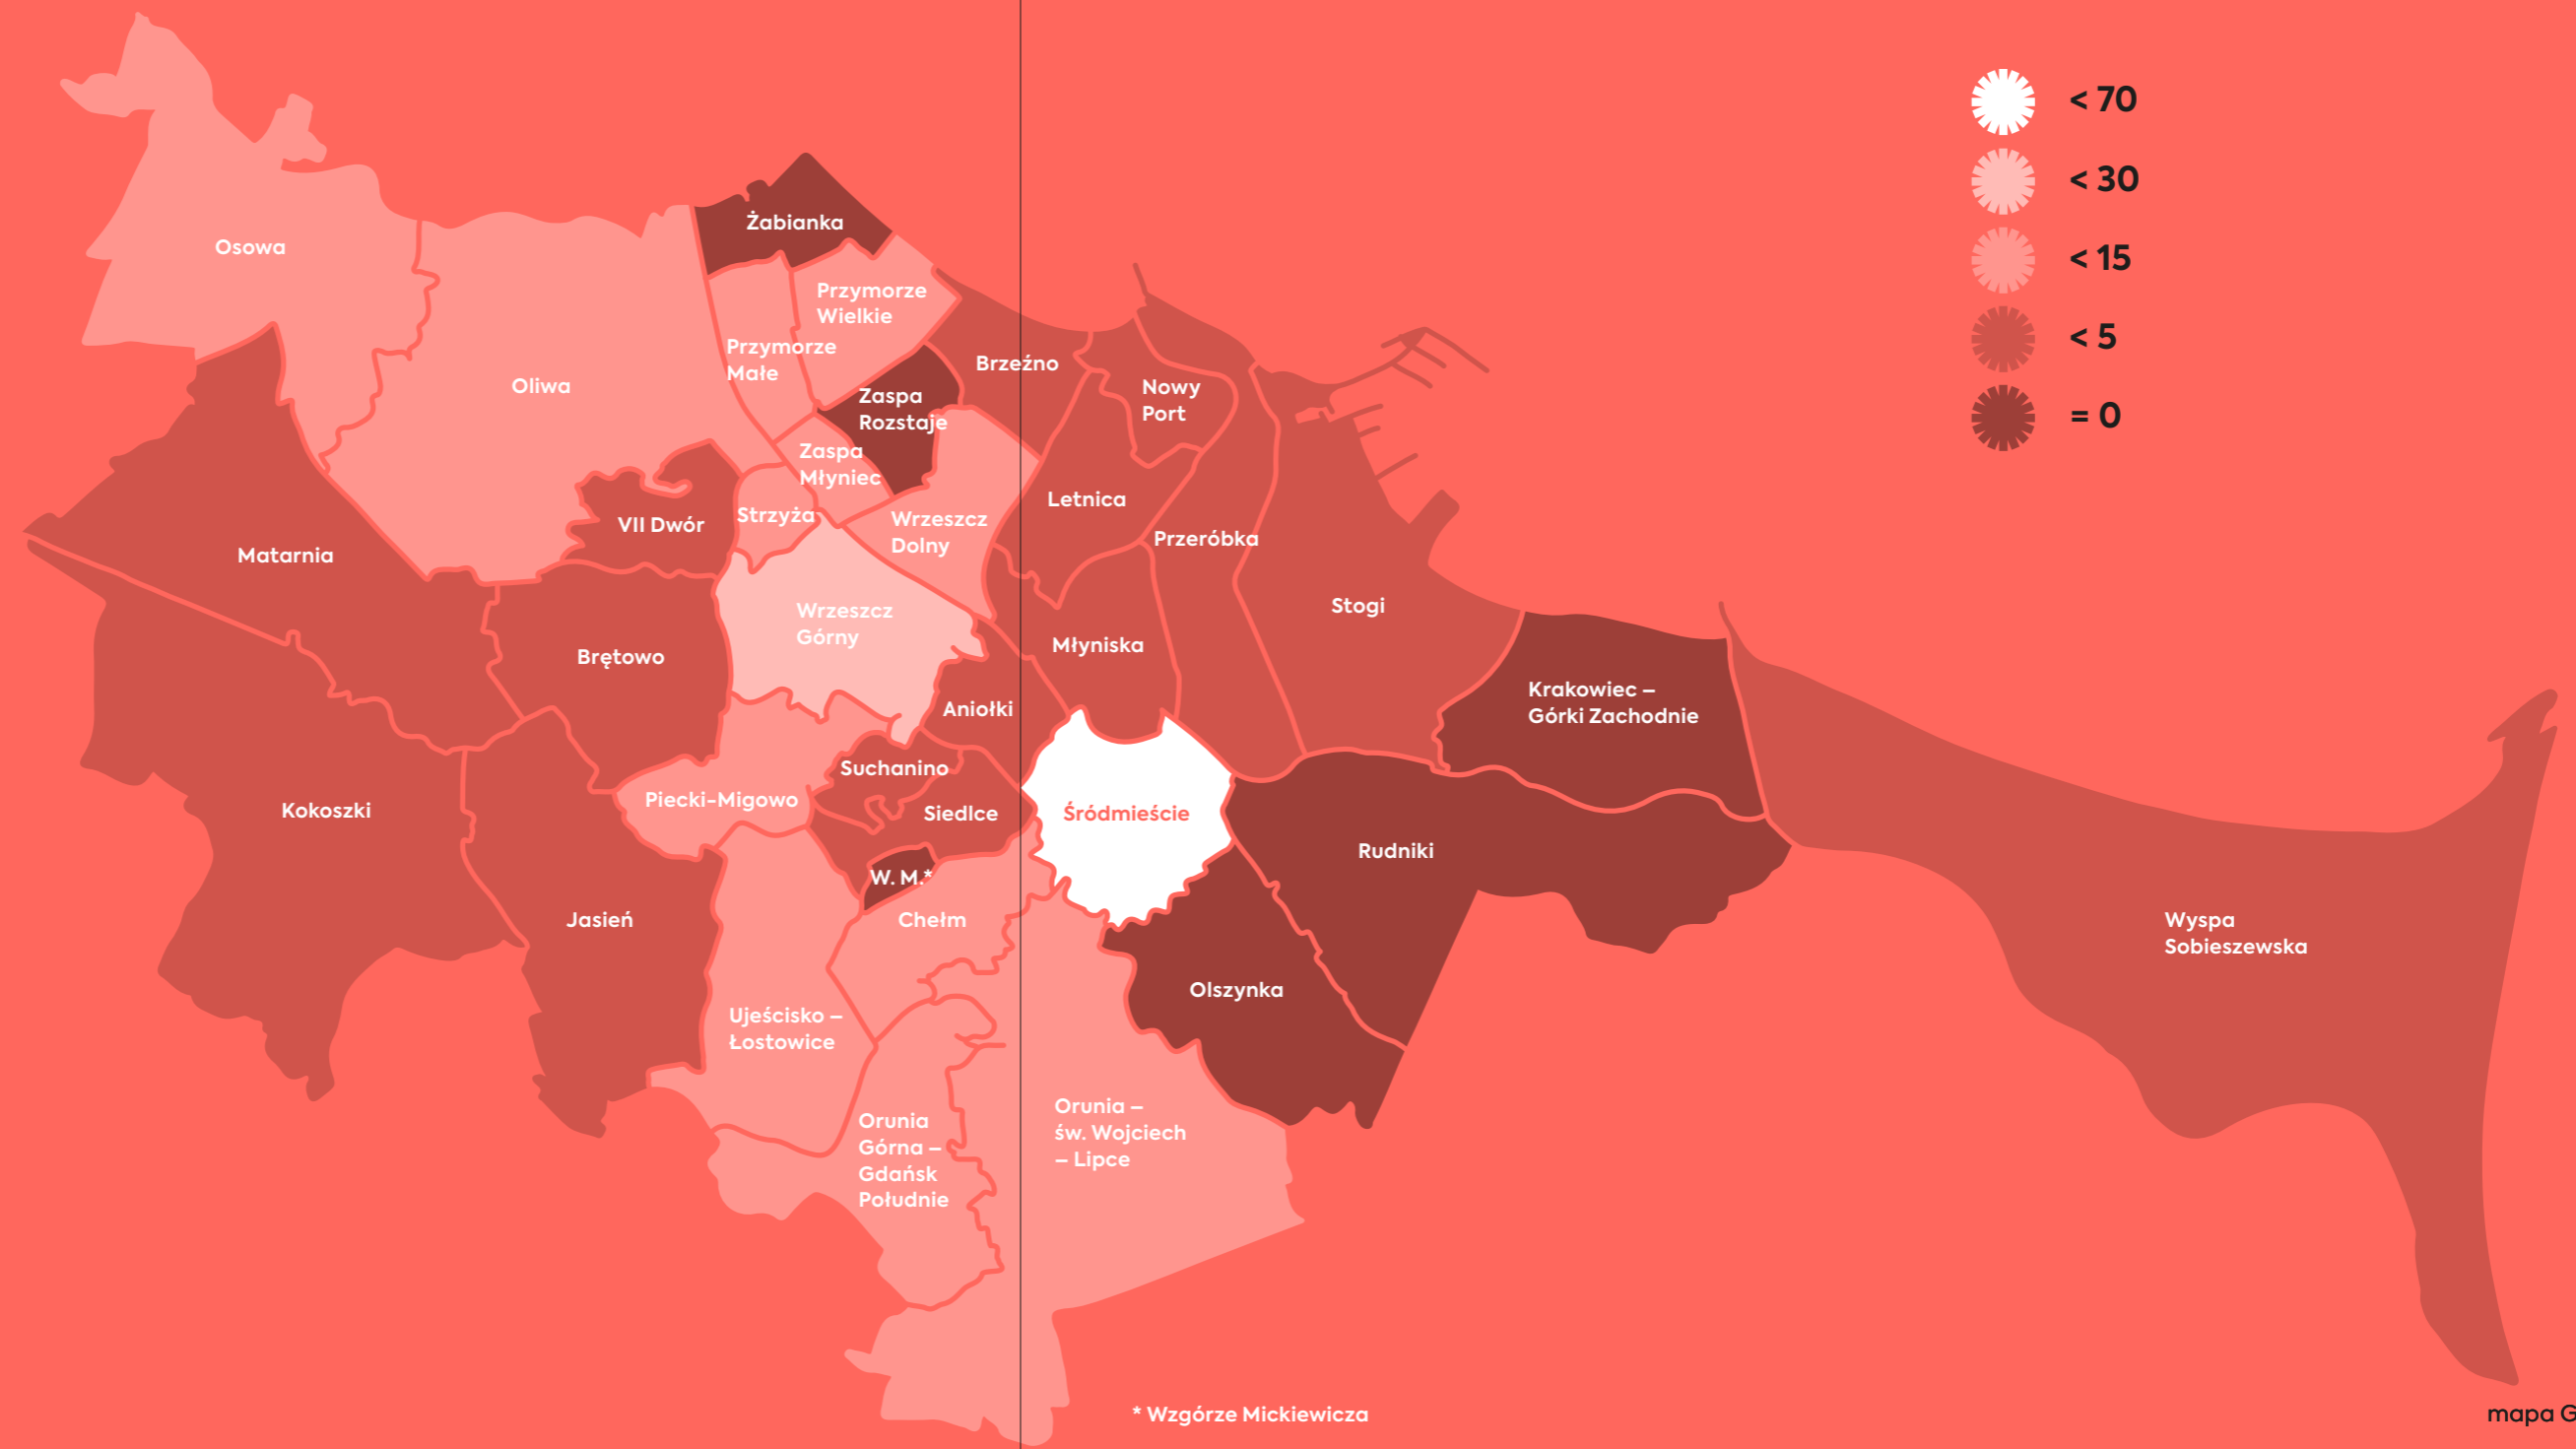

mapa Gdańska

organizacje pozarządowe