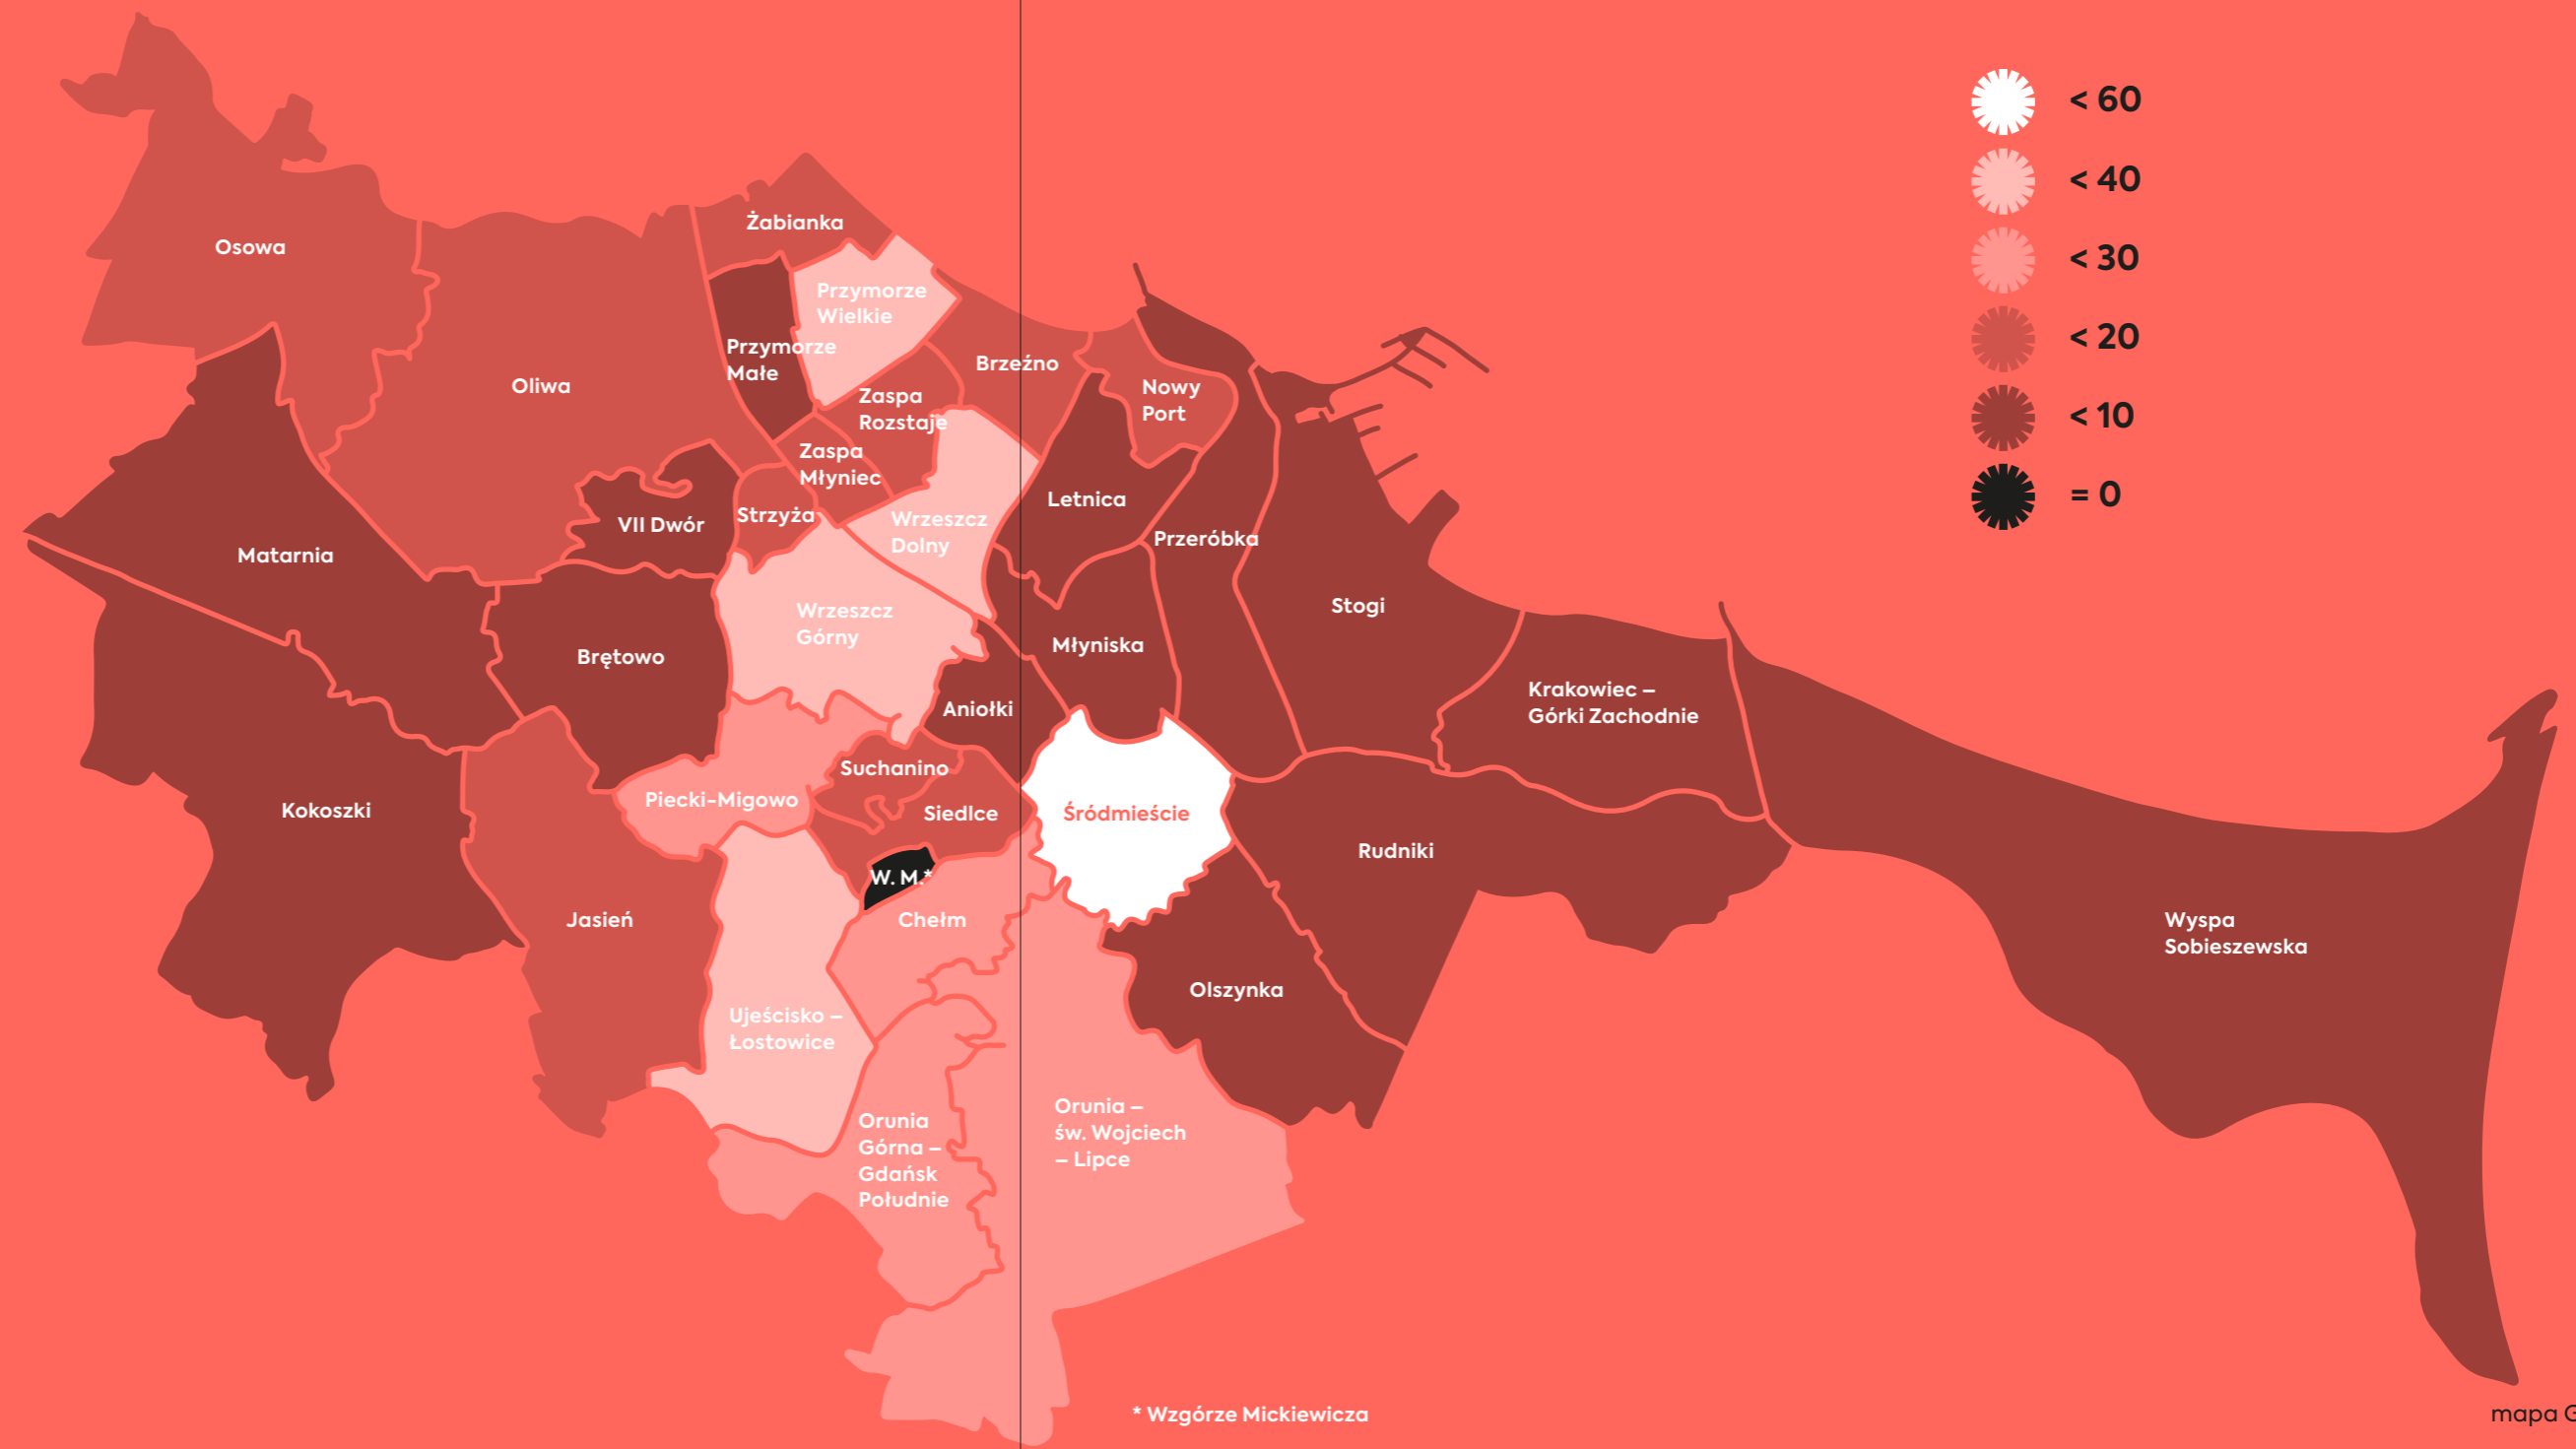

Program Edukacja do Kultury powstaje, by te działania wzmocnić i żeby w ich centrum znalazły się potrzeby ich bezpośrednich odbiorców – gdańszczan i gdańszczanek. Program jest odpowiedzią na wyzwania rozwojowe wskazane w Strategii Rozwoju Miasta Gdańsk 2030 Plus: dążenie do wzrostu poziomu uczestnictwa mieszkańców i turystów w kulturze, wzrostu utożsamiania się mieszkańców z Gdańskiem, a także zwiększenia spójności społecznej oraz wsparcia dla osób wykluczonych społecznie i zagrożonych wykluczeniem społecznym.

Katalog podzielony jest zgodnie z podziałem Gdańska na dzielnice, co pozwala się zorientować, w jakim stopniu każda z nich ma rozwiniętą ofertę edukacji kulturowej, jakie działania są mocniej reprezentowane, jakie mniej. Podmioty zajmujące się tego typu działalnością mogą się rozejrzeć i rozpoznać w większym stopniu środowisko, w którym pracują, a z kolei mieszkańcy i mieszkanki Gdańska sprawdzić, co jest dostępne w ich bezpośredniej okolicy. Mamy nadzieję, że ten katalog – choć jest tylko pracą dokumentacyjną – przyczyni się do licznych odkryć dotyczących zarówno różnorodności oferty edukacji do kultury w Gdańsku, jak i konkretnych instytucji i organizacji, w których można realizować swoje zainteresowania czy pasje.

# mapa Gdańska

\* placówki oświatowe

# mapa Gdańska